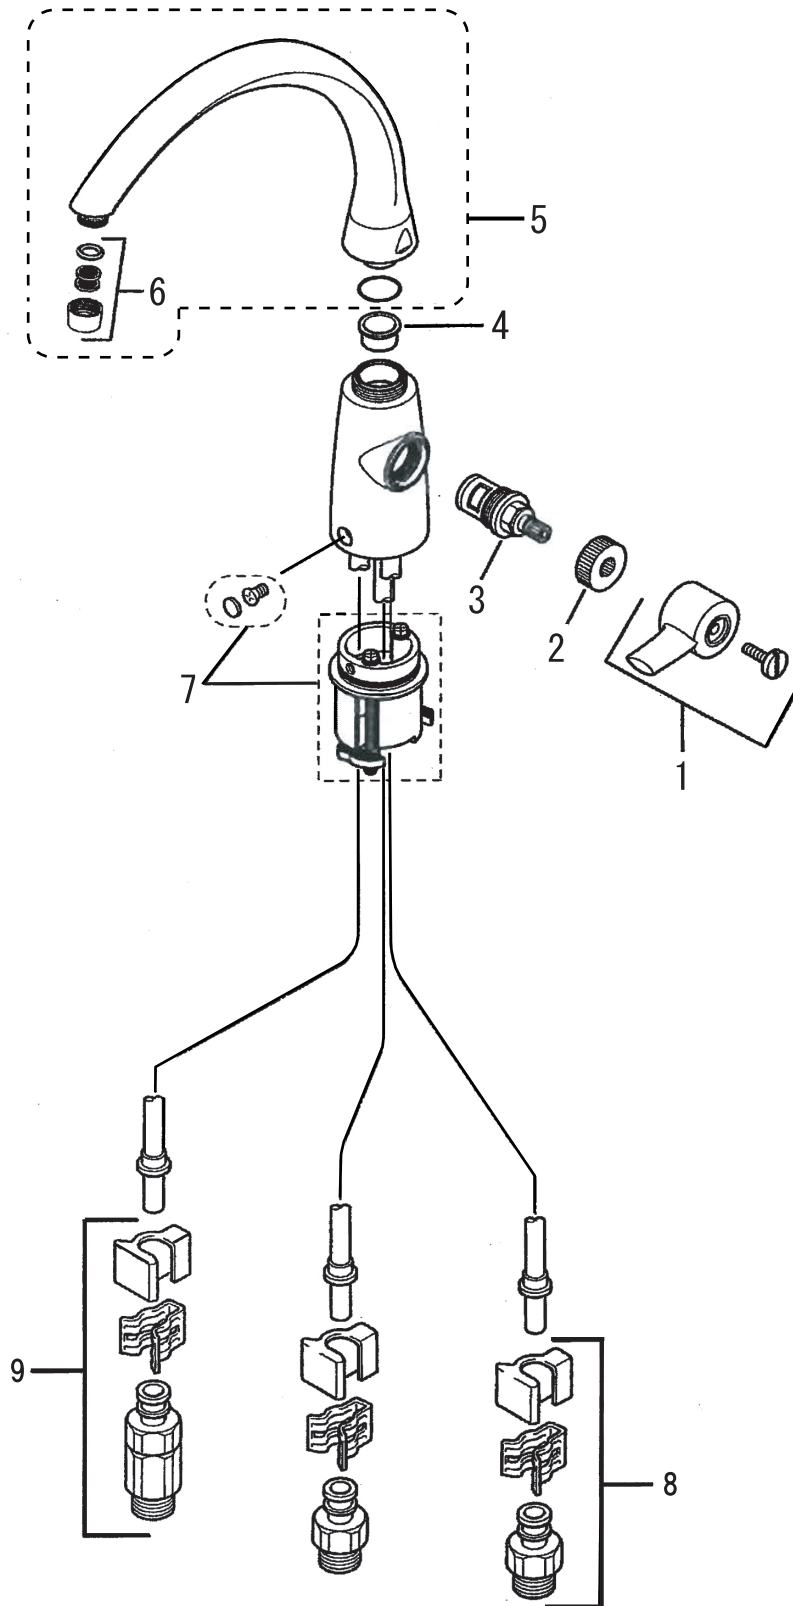

サービスパーツ展開図

シーガルフォー MA02シリーズ

浄水専用水栓

SEAGULL®IV

No.	品名
1	操作レバー
2	ブッシュ
3	止水カートリッジ
4	パイプスリーブ
5	吐水パイプ組

No.	品名
6	吐水口金具組
7	上面施工組
8	浄水接続アダプター
9	接続逆止弁