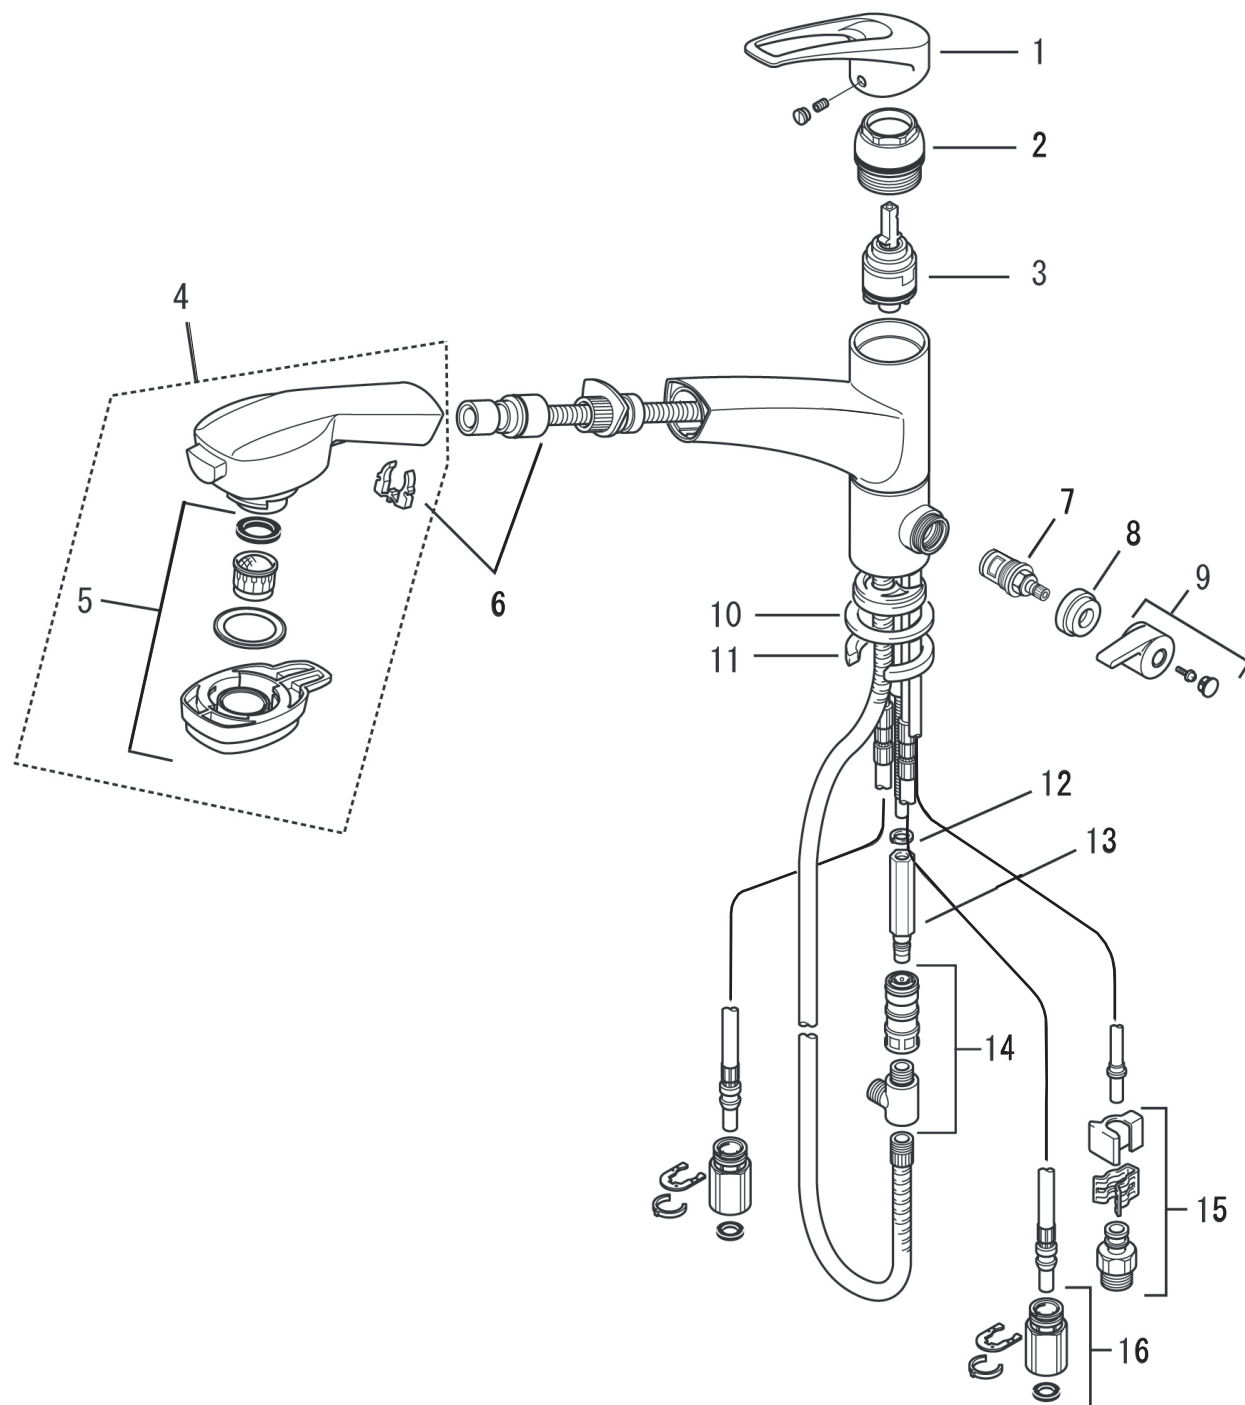

# サービスパーツ展開図

シーガルフォー MA1402シリーズ

浄水兼用水栓/ハンドシャワータイプ

SEAGULL®IV

No.	品名
1	操作レバー組
2	カートリッジ押え
3	セラミックカートリッジ
4	シャワーヘッド組
5	散水板
6	シャワーホース組
7	切替カートリッジ
8	化粧カバー

No.	品名
9	切替レバー組
10	トップシールパッキン
11	馬蹄座金
12	スプリングワッシャー
13	シャワー接続プラグ
14	シャワーカプラ (逆止弁付)
15	接続アダプター
16	アダプター