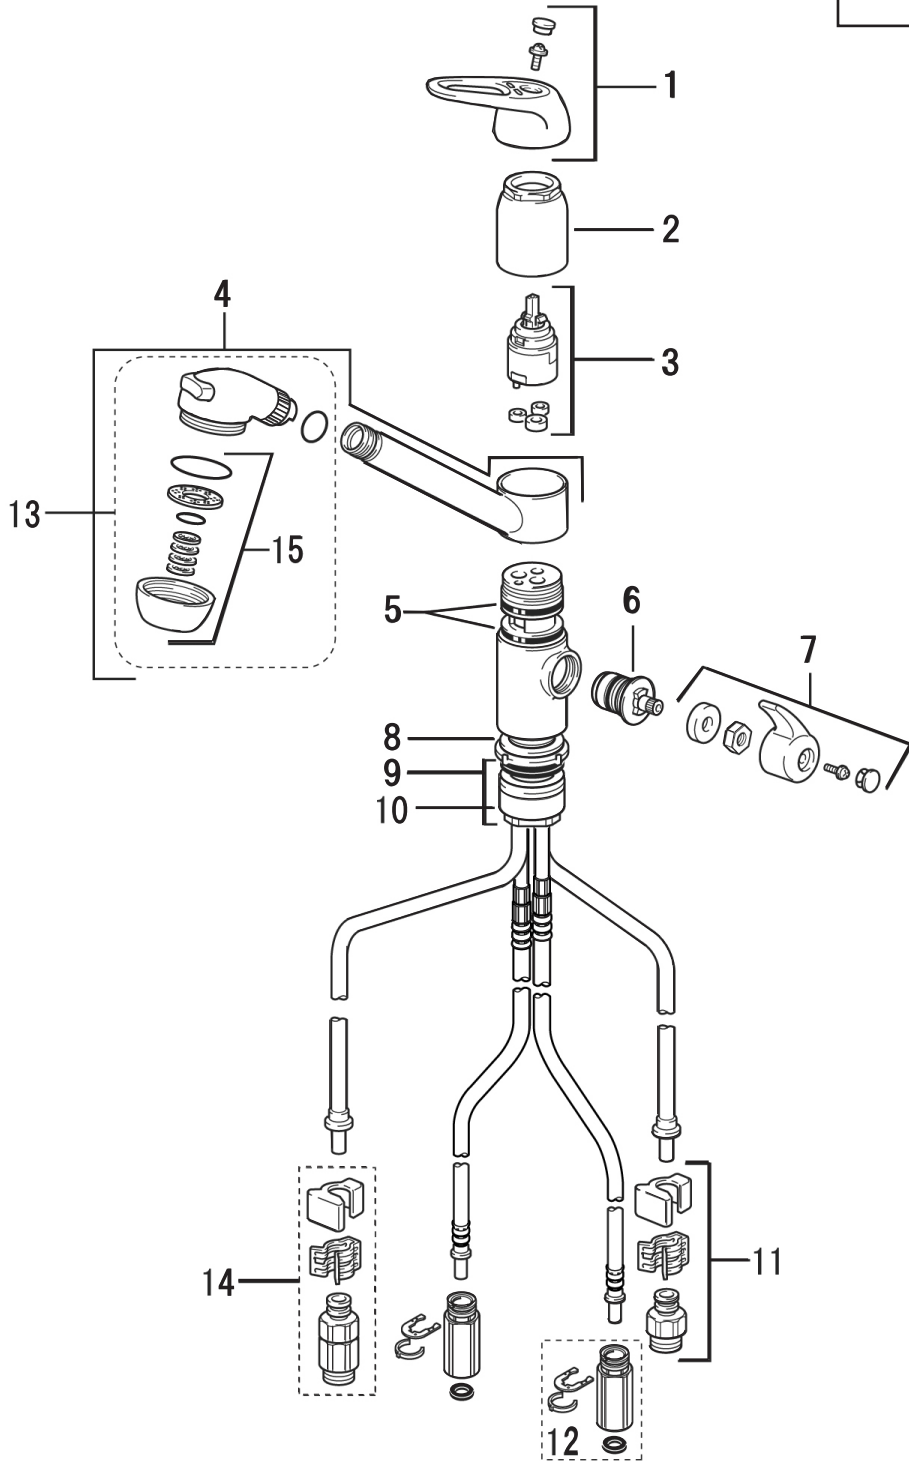

サービスパーツ展開図

シーガルフォー MA15シリーズ

浄水兼用水栓

SEAGULL® IV

No.	品名
1	操作レバー組
2	カートリッジ押え
3	セラミックカートリッジ
4	吐水パイプ組
5	OVパッキン
6	切替カートリッジ
7	切替ハンドル組
8	トップシールパッキン

No.	品名
9	固定ナットセット
10	スピードナット
11	浄水接続アダプター
12	アダプター(逆止弁付)
13	シャワーヘッド組
14	接続逆止弁
15	散水板組